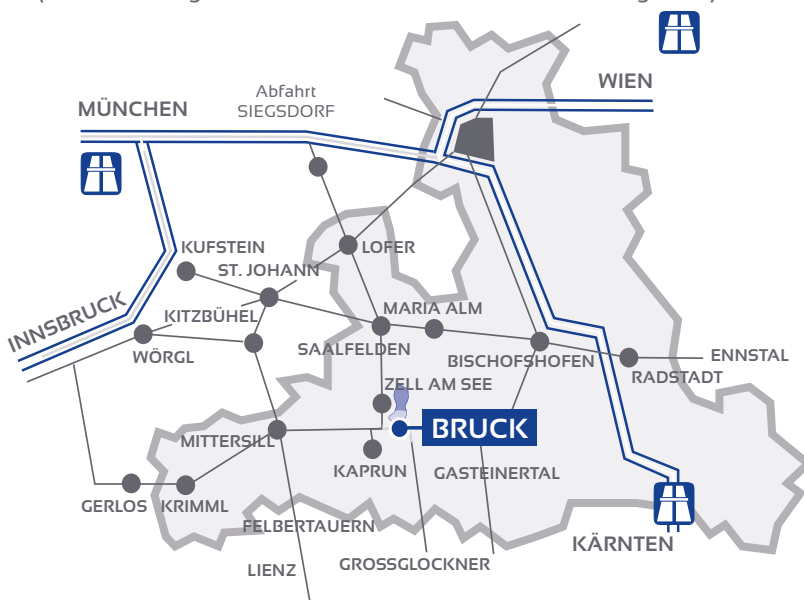

ANFAHRTS-BESCHREIBUNG

■ Von Richtung Zell am See (Westen / Norden) kommend:

- > Folgen Sie der B 311 in Richtung Bruck an der Glocknerstraße
- > Kreisverkehr in Bruck (Nähe Hofer, Maximarkt, Dieselkino) passieren und weiterfahren in Richtung Taxenbach
- > Nach einem weiteren Kilometer Abfahrt rechts (Richtung Fusch - Großglockner nehmen (siehe orange Fahrspur am Plan oben) und danach links abbiegen (Richtung Bruck Zentrum)
- > Nach weiteren 300 Metern finden Sie unseren Betrieb rechter Hand direkt an der Straße...

■ Von Richtung Salzburg (Osten) kommend:

- > Folgen Sie der B 311 in Richtung Bruck an der Glocknerstraße
- > Passieren Sie die erste Abfahrt Bruck Ost und folgen Sie der B 311 weiter in Richtung Zell am See
- > Nach weiteren 2 Kilometern biegen Sie rechts ab und verlassen die B 311 (siehe grüne Fahrspur am Plan oben) und danach rechts abbiegen.
- > Nach weiteren 200 Metern finden Sie unseren Betrieb rechter Hand direkt an der Straße...

SALZBURG LAND

(Maut- und vignettenfreie Anreise über München-Siegsdorf)

PILSZAHNTECHNIK GMBH

A-5671 Bruck a. d. Glocknerstraße
 Glocknerstraße 31 a

Telefon +43-6545-7060

Fax +43-6545-7060-4

info@pilszahntechnik.at